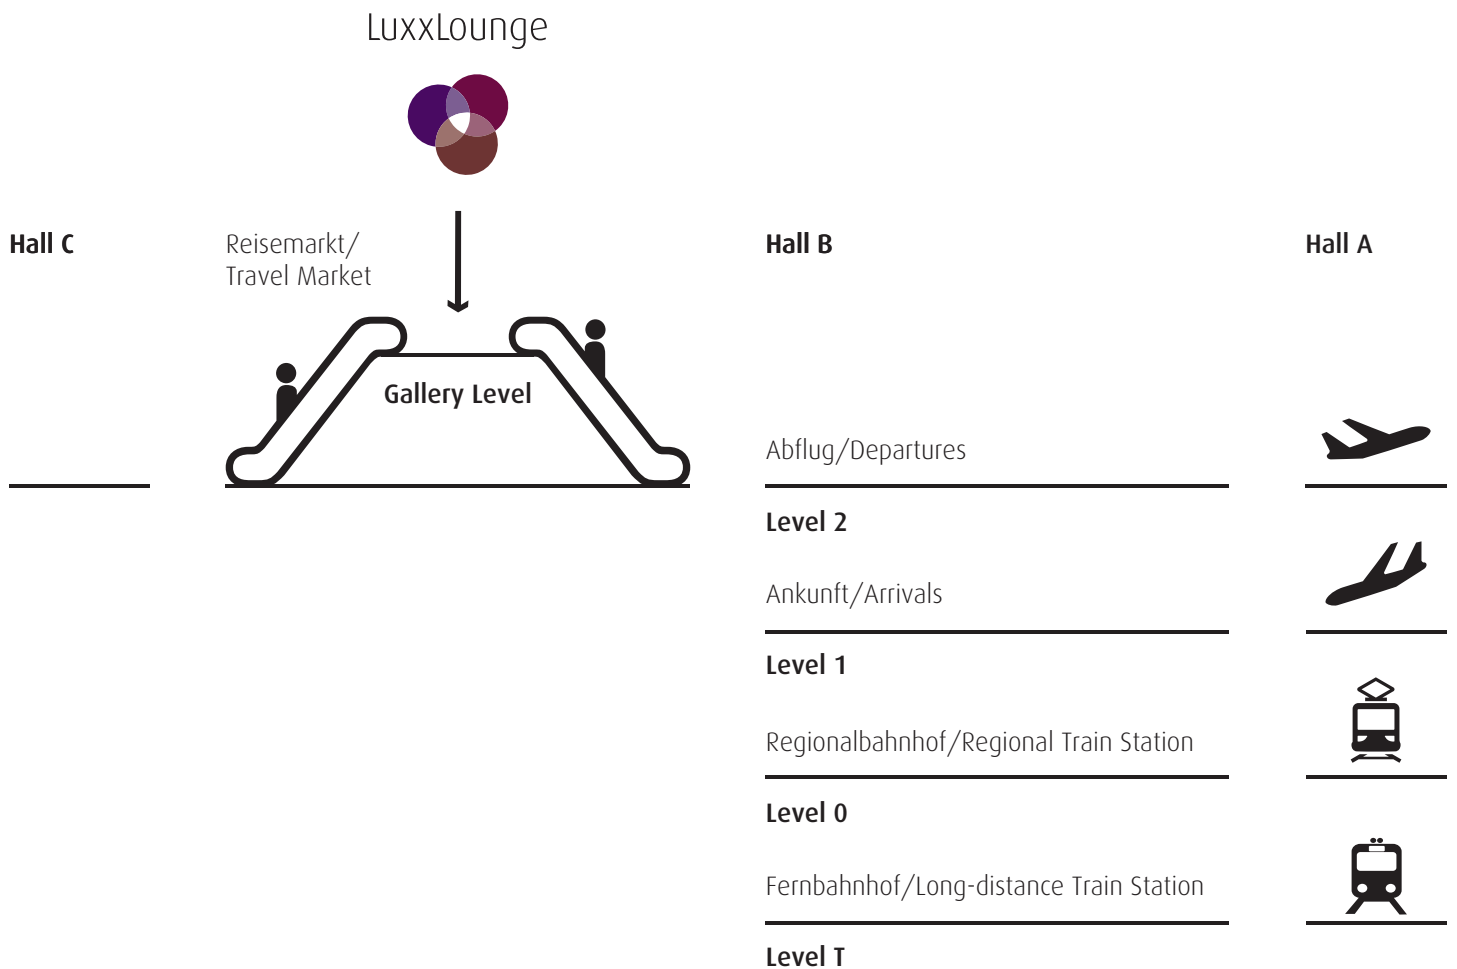

Business not as usual

Wegbeschreibung:

Die Lounge befindet sich im Terminal 1, zwischen Halle B und C auf der Galerieebene neben dem Reisemarkt.

Öffnungszeiten:

Täglich von 6:30 – 21:30 Uhr

Directions:

The lounge is located in Terminal 1, between concourses B and C on the gallery level, next to the travel market.

Opening hours:

Daily 06:30 am – 09:30 pm